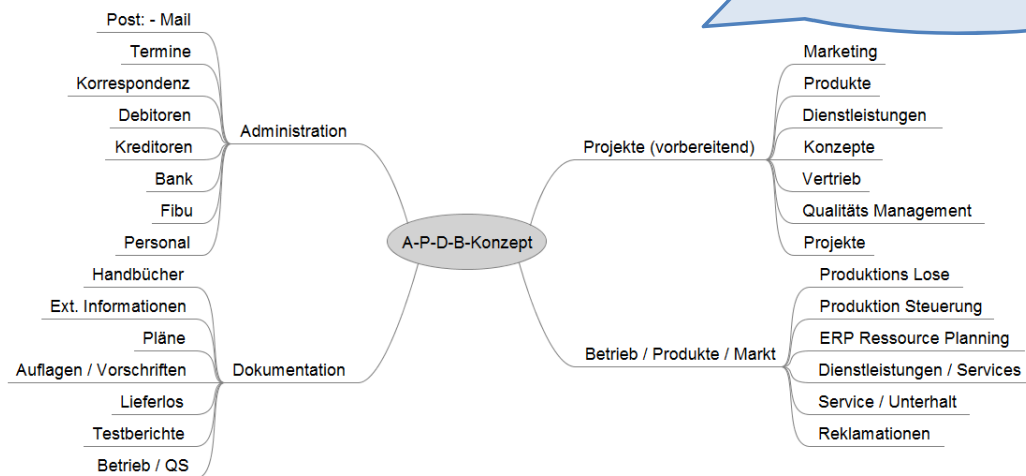

Team Arbeit

Nicht nur im Büro, auch mobil.

Digitaler Schreibtisch

App zum Scannen

Mit der App PaperScan können Sie Belege per Smartphone-Kamera scannen und geordnet ablegen, wenn Sie unterwegs sind. So lassen sich die Belege sofort unternehmensweit nutzen und bearbeiten.

Gewähren Sie Mitarbeitern und Klienten den direkten Zugriff auf archivierte Daten.

Link

The screenshot shows a user interface with a vertical list of names on the left: Peter, BRIAN, MICHAEL, Simon, Fred, Fred, RALF, and PETER. A blue information icon is next to the name BRIAN. A tooltip box is open over BRIAN, containing the text "Abgerufener Link" and the URL <http://presentationvm/DocuWare/Platform/WebClient/>. On the right side, there is a document titled "Anstellungsvertrag" with the following details: "Zwischen Peters Engineering, Therese-Giehse-Platz 2, D-82110 Gemering" and "nachfolgend Fi". At the top right, there is a small header area with the text "Peter Uinkl KTO SW/F VAT/ Dietri HRB".

Skalierbar

Starten Sie mit wenigen Benutzern, erweitern Sie bei Bedarf

Vorbereitung!

*So einfach wie
blättern*

Das entspricht einem Katalog mit:

- 1'400 Seiten
- 50'000 Artikel
- 8'000 Neuheiten

Cloudera

Cloudera gehört dem Verlag: Steffen Küche, Nienburger Str. 4, D-06429 Neugattersleben